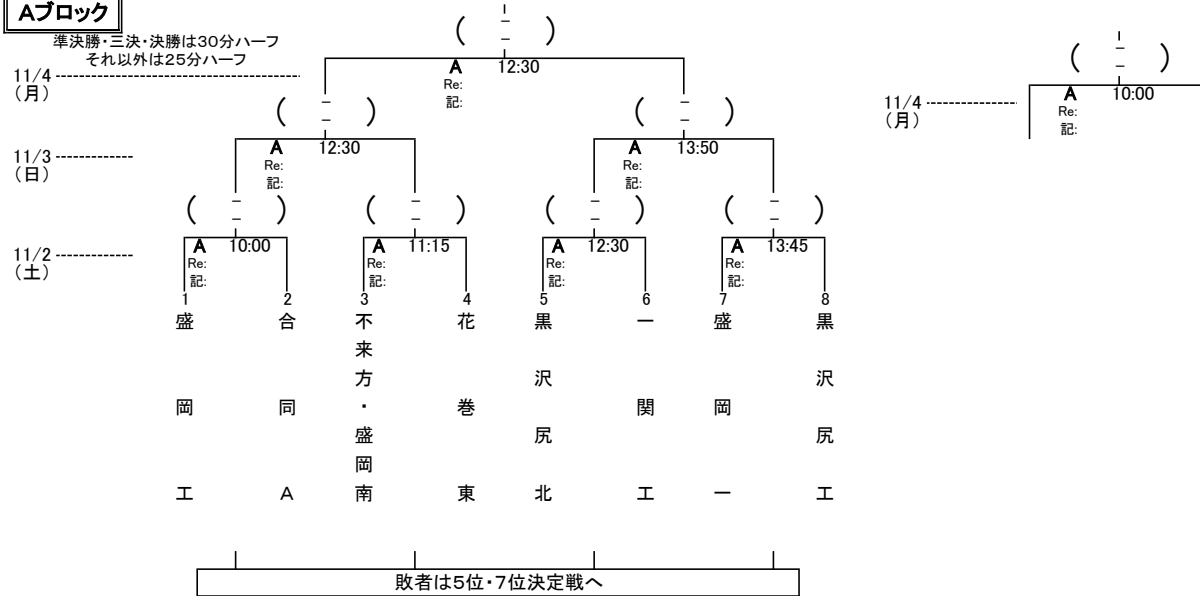

令和6年度岩手県高等学校新人大会
ラグビーフットボール競技組み合わせ

令和6年11月2日～4日
宮古市老木公園グラウンド

【15人制】

Aブロック

準決勝・三決・決勝は30分ハーフ
それ以外は25分ハーフ

5位・7位決定戦

7人制

出場: 合同B 1チーム → 優勝