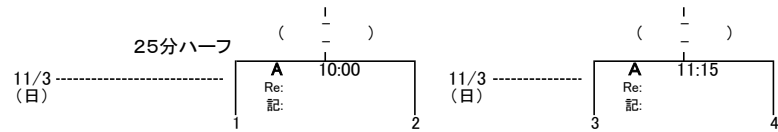

令和6年度岩手県高等学校新人大会
ラグビーフットボール競技組み合わせ

令和6年11月2日～4日
宮古市老木公園グラウンド

【15人制】

Aブロック

準決勝・三決・決勝は30分ハーフ
それ以外は25分ハーフ

5位・7位決定戦

7人制

出場: 合同B 1チーム → 優勝