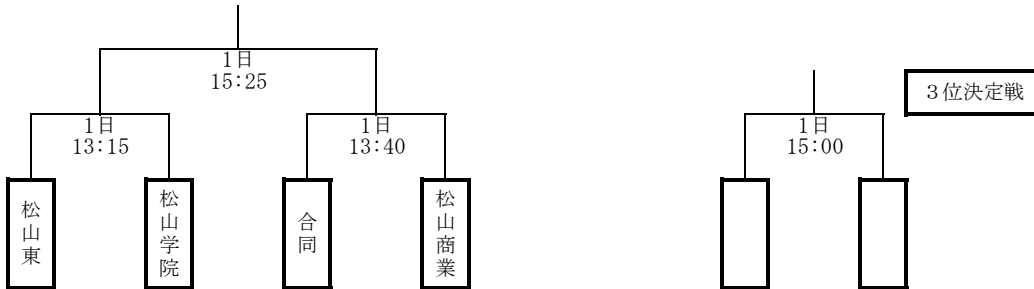

3. 対戦カード

(1) 15人制

9月1日(日)に新田高校vs松山聖陵高校で実施。(20分ハーフ)

(2) 7人制

9月1日(日)に松山商業、松山学院、松山東、合同（松山工業・北条・愛光）の4チーム、  
トーナメント方式で実施（7分ハーフ）

9月1日

7 人 制	13:15 ~ 13:30	第 1 試 合	松 山 東	[ - ]	松 山 学 院
	13:40 ~ 13:55	第 2 試 合	合 同	[ - ]	松 山 商 業
	15:00 ~ 15:15	3 位 決 定 戦		[ - ]	
	15:25 ~ 15:40	決 勝		[ - ]	