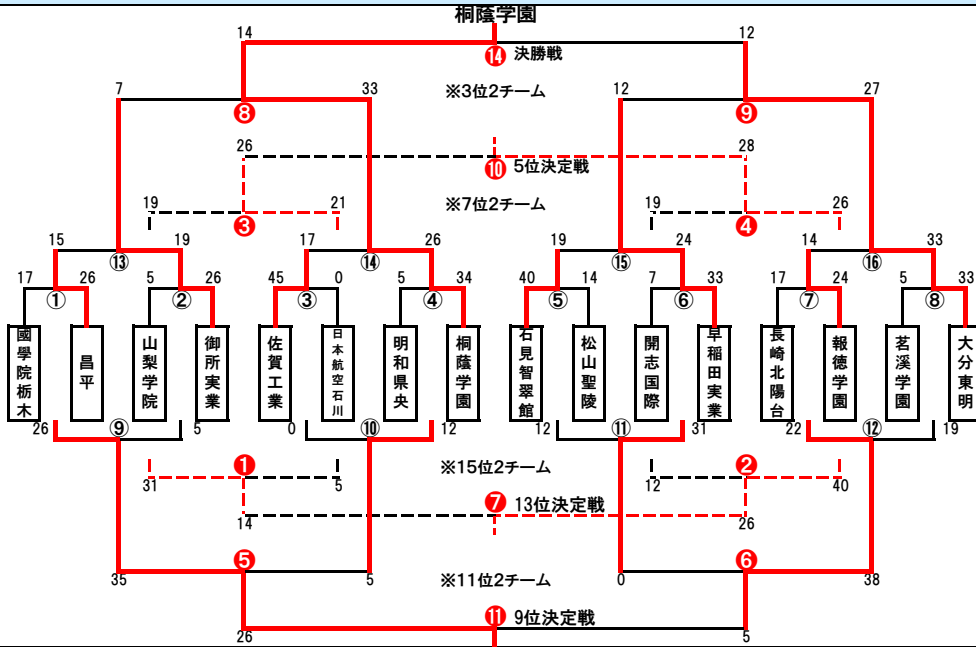

第11回全国高等学校7人制ラグビーフットボール大会 決勝トーナメント

カップトーナメント

1位	桐蔭学園
2位	大分東明
3位	御所実業
3位	早稲田実業
5位	報徳学園
6位	佐賀工業
7位	昌平
7位	石見智翠館
9位	國學院栃木
10位	長崎北陽台
11位	明和県央
11位	開志国際
13位	茗溪学園
14位	山梨学院
15位	日本航空石川
15位	松山聖陵
MVP	草薙拓海(桐蔭学園)