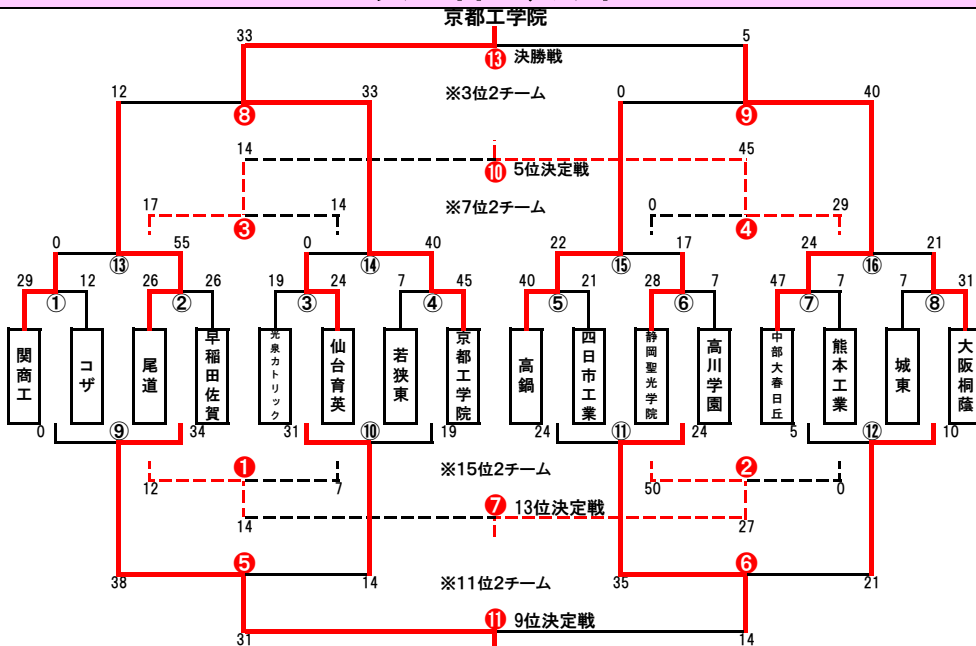

プレートトーナメント

1位	京都工学院
2位	中部大春日丘
3位	尾道
3位	高鍋
5位	大阪桐蔭
6位	関商工
7位	仙台育英
7位	静岡聖光学院
9位	早稲田佐賀
10位	高川学園
11位	光泉カトリック
11位	城東
13位	四日市工業
14位	コザ
15位	若狭東
15位	熊本工業
MVP	広川陽翔(京都工学院)