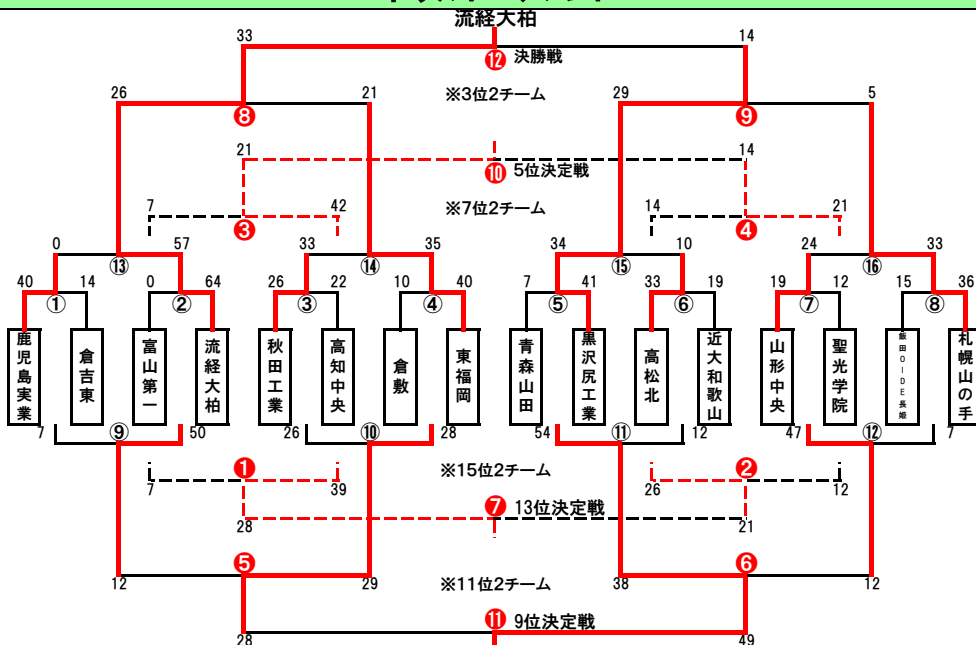

ボウルトーナメント

1位	流経大柏
2位	黒沢尻工業
3位	東福岡
3位	札幌山の手
5位	秋田工業
6位	山形中央
7位	鹿児島実業
7位	高松北
9位	青森山田
10位	倉敷
11位	富山第一
11位	聖光学院
13位	高知中央
14位	近大和歌山
15位	倉吉東
15位	飯田OIDE長姫
MVP	佐藤涼太(流経大柏)