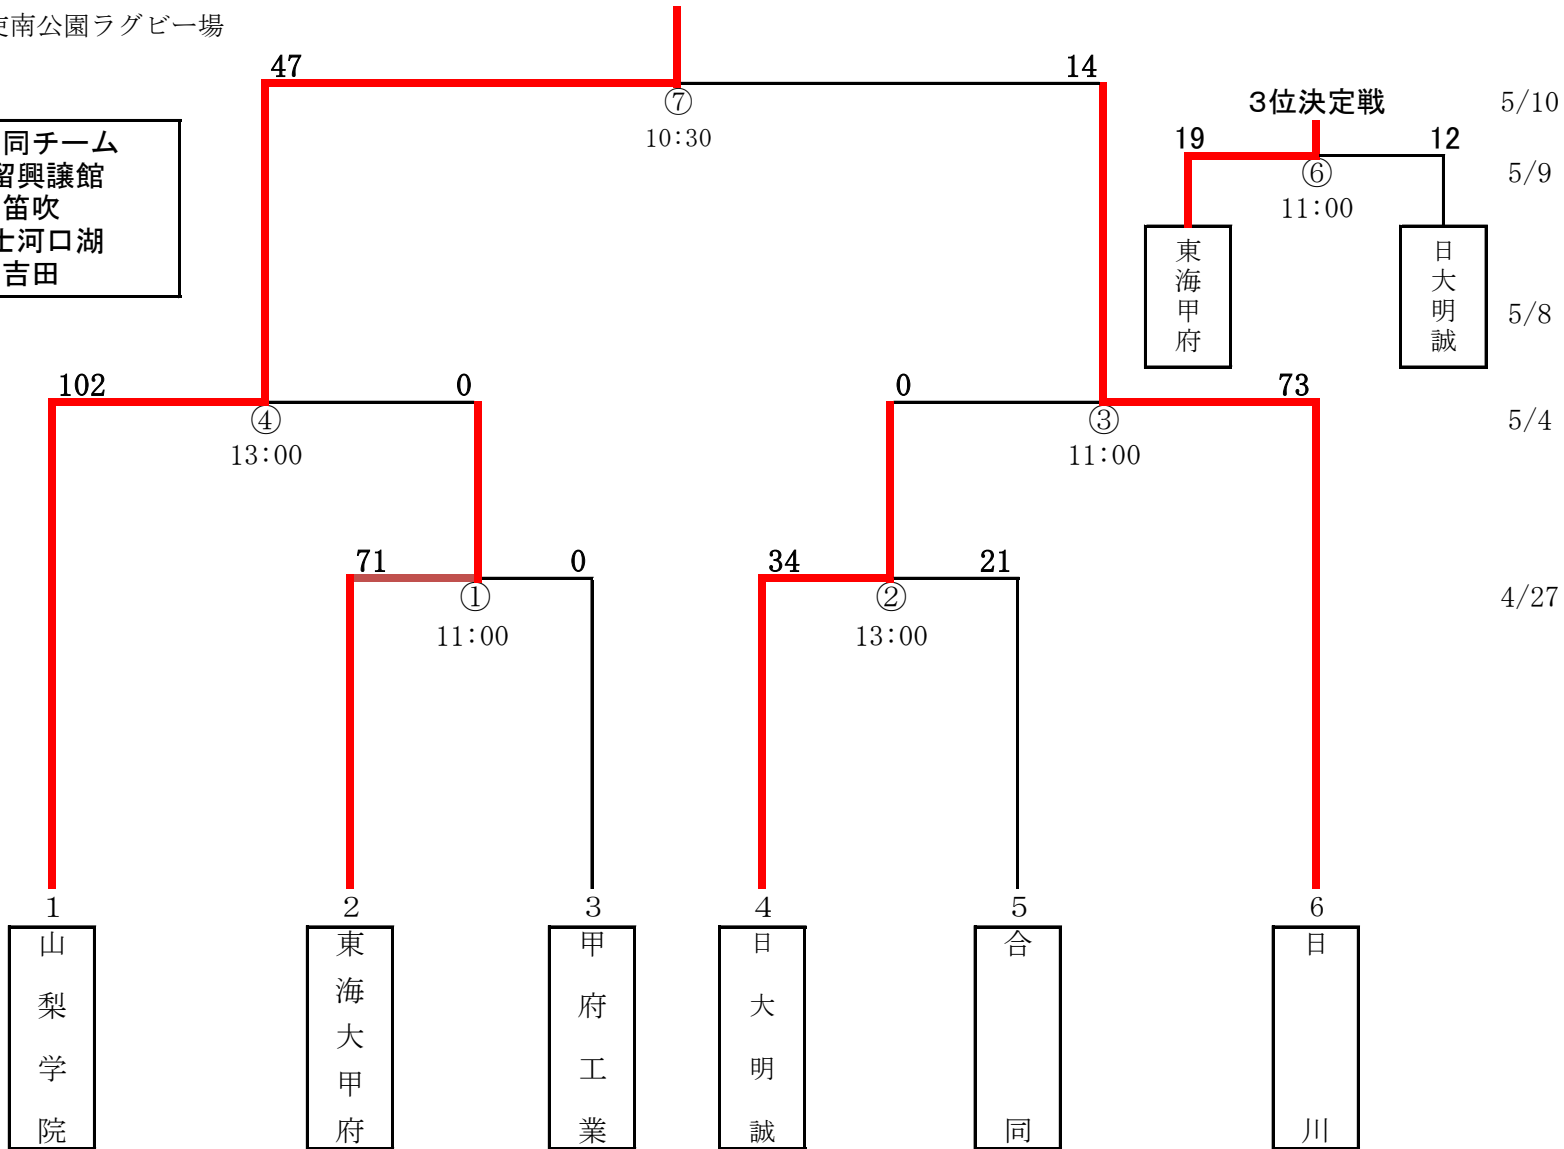

令和6年度山梨県高等学校総合体育大会 第72回関東高等学校ラグビー大会山梨県予選

会場：御勅使南公園ラグビー場

※合同チーム
都留興譲館
笛吹
富士河口湖
吉田

敗者戦 (25分) ボール：G
⑤ 甲府工業-合同 11:00
24-19

5/10
5/9
5/8
5/4
4/27